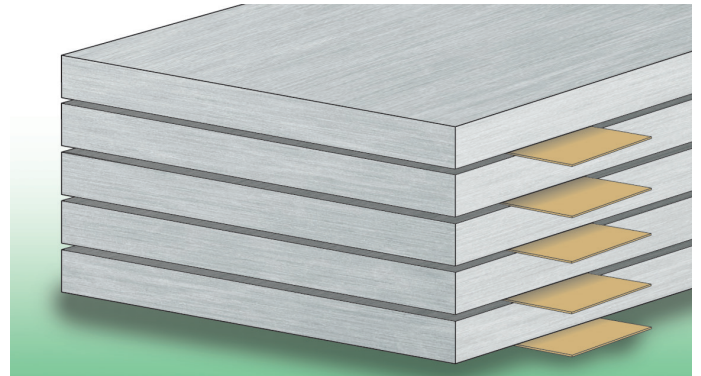

## KOOT

Laatu	Laatu	Leveys mm	Paksuus mm	Pituus mm
HS	Avoin	30, 40, 50, 60, 70, 100, 120	1-8	50 - 3000
BIO	Suljettu	90, 120, 135, 150, 155, 180, 300	2-8	500 - 6000

Vahvuutensa, kokovaihtoehtojensa sekä laatunsa puolesta lattalistalla on loputtomat käyttömahdollisuudet.

## Käyttövaihtoehtoja

- teräsrullien vannesuoja
- herkkien pintojen jakaja
- pienien pakettien erottajana
- suojaa sivuja ja lattiaa konteissa ja junissa
- alumiiniprofiilien erottajana työstön aikana
- muovipeitteiden kiinnittäminen "Coverfix"
- pakkauksien vahvikkeina