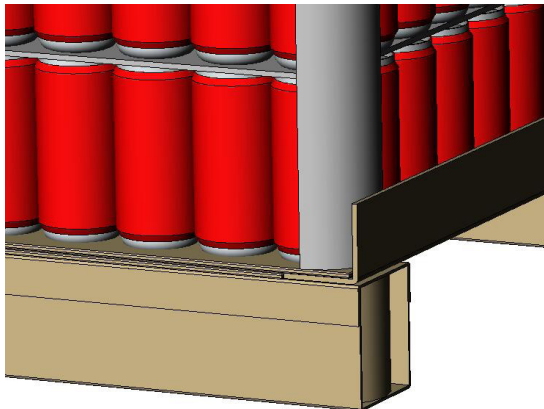

## C-Profile

Tehty suojaamaan pyöreitä tuotteita

- 100% kierrätettävää kartonkia
- Soveltuu pyöreille kulmille
- ISPM-15 vapaa
- Kevyt ja vahva
- Ympäristöystävällinen vaihtoehto

**Säästä luontoa – valitse ympäristöystävällinen pakkaus!**

## KOOT

Standardi leveys (B) <sup>1</sup>	85 or 100 mm $\pm$ 5 mm
Pituus (L)	50 - 3000 mm $\pm$ 2 - 5 mm
Paksuus (D)	2 - 5 mm $\pm$ 0.2 - 0.4 mm
Säde (R)	HS: 60 mm $\pm$ 10 mm BIO: 50 mm $\pm$ 10 mm

Käyttökohteita mm. pullot, tölkit, tynnyrit, paperirullat, tekstiilit, huonekalut jne.

## LAADUT

- Bio-laatu, liimalaminoitu
- HS-laatu (heat sealed), kuumalaminoitu

C-profile can be provided in brown and white colour.

Ympäristöystävällinen ajattelutapa osoittaa muutoskykyä ja auttaa luomaan yritykselle hyvän imagon.