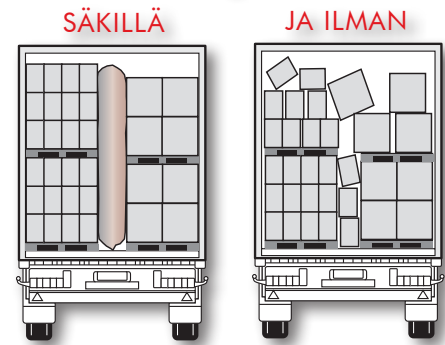

KULJETUSPAKKAUSRATKAISUT

# Ahtaussäkit

Suojaa ja tue kuormasi

- Ehkäisee kuljetuksesta aiheutuvia vahinkoja
- Helppo ja nopea asentaa
- Voidaan käyttää uudelleen ja kierrättää
- Täyttää nykypäivän standardit

**Säästä luontoa – valitse ympäristöystävällinen pakkaus!**

Pehmeuste, joka suojaa kuormaa iskulta sekä kaatumiselta maantie-, rautatie- ja meritiekuljetuksissa. Vaihda painavat ja hankalasti käsiteltävät kuormatuet helppoon ja nopeaan ahtaussäkkiin. Ahtaussäkki ei tarvitse lisäkäsittelyä kuten puu ja se on hyväksytty ilman rajoitteita kaikkialla maailmassa.

## SAATAVILLA RUNSAASTI ERI KOKOJA JA VAHVUUKSIA, KYSY LISÄÄ!

- Valmistettu useasta voimakartonkikerroksesta ja yhdestä muovikerroksesta, joka estää ilman karkaamisen säkistä.
- Voidaan käyttää useita kertoja uudelleenkäytettävän venttiilin ansiosta
- Helppo käyttää ja asentaa erikokoisiin tiloihin
- Nopea, kätevä ja kustannustehokas tapa suojata kuorma