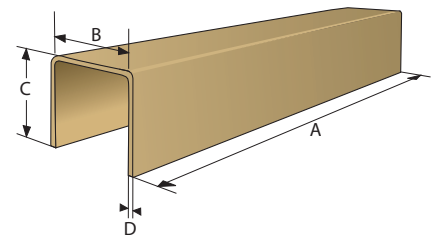

MITAT

A mm	B mm	C mm	D mm
50 - 6750	15 - 200	20 - 100	1,8 - 5

Eltete TPM Oy (Transport Packaging Materials) on kansainvälisesti toimiva kartonginjalostaja ja 100 % kierrätettävien kuljetuspakkausmateriaalien valmistaja. Oma koneenrakennusyksikkö takaa sen, että pystymme reagoimaan nopeasti asiakkaittemme erikoistoivomuksiin.

Yli 30 vuoden kokemuksella myyntiorganisaatiomme pystyy tarjoamaan innovatiivisia ja korkealaatuisia kartongista valmistettuja pakkausratkaisuja yli 60 maassa. 19 tuotantoyksikköämme 15 eri maassa takaavat osaltaan sen, että Eltete TPM on yksi maailman johtavia kulmasuojien sekä pakkausratkaisujen tuottajia.

Pääkonttori

Eltete TPM Ltd
P.O.Box 94
FIN-07901
Loviisa,
FINLAND
Tel. +358 (0)19 510 31
Fax. +358 (0)19 510 3200
E-mail: info1@eltete.com
Internet: www.eltete.com