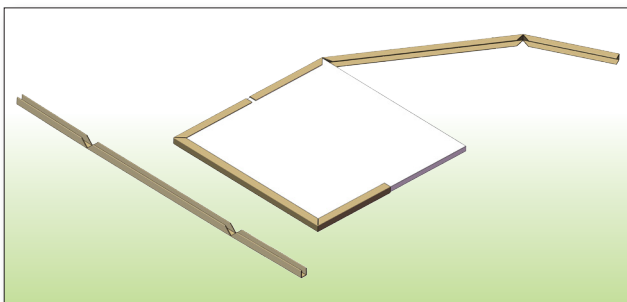

Kustannussäästöjä:

- Varastoinnissa
- Materiaaleissa
- Kierrätyksessä
- Kuljetuksessa

Eltete TPM Oy (Transport Packaging Materials) on kansainvälisesti toimiva kartonginjalostaja ja 100 % kierrätettävien kuljetuspakkausmateriaalien valmistaja. Oma koneenrakennusyksikkö takaa sen, että pystymme reagoimaan nopeasti asiakkaittemme erikoistoivomuksiin.

Yli 30 vuoden kokemuksella myyntiorganisaatiomme pystyy tarjoamaan innovatiivisia ja korkealaatuisia kartongista valmistettuja pakkausratkaisuja yli 60 maassa. 19 tuotantoyksikköämme 15 eri maassa takaavat osaltaan sen, että Eltete TPM on yksi maailman johtavia kulmasuojien sekä pakkausratkaisujen tuottajia.

Pääkonttori

Eltete TPM Oy
PL 94
(Varastokuja 5)
07901 Loviisa
Puh. +358 (0)19 510 31
Fax. +358 (0)19 510 3200
E-mail: info1@eltete.com
Internet: www.eltete.com