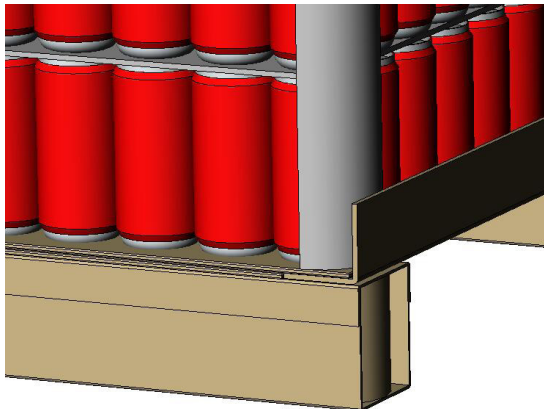

TRANSPORT PACKAGING SOLUTIONS

C-Profile

Tehty suojaamaan pyöreitä tuotteita

- 100% kierrätettävää kartonkia
- Soveltuu pyöreille kulmille
- ISPM-15 vapaa
- Kevyt ja vahva
- Ympäristöystävällinen vaihtoehto

Säästä luontoa – valitse ympäristöystävällinen pakkaus!

KOOT

Standardi leveys (B) ¹	85 or 100 mm ± 5 mm
Pituus (L)	50 - 3000 mm ± 2 - 5 mm
Paksuus (D)	2 - 5 mm ± 0.2 - 0.4 mm
Säde (R)	HS: 60 mm ± 10 mm BIO: 50 mm ± 10 mm

Käyttökohteita mm. pullot, tölkit, tynnyrit, paperirullat, tekstiilit, huonekalut jne.

LAADUT

- Bio-laatu, liimalaminoitu
- HS-laatu (heat sealed), kuumalaminoitu

C-profile can be provided in brown and white colour.